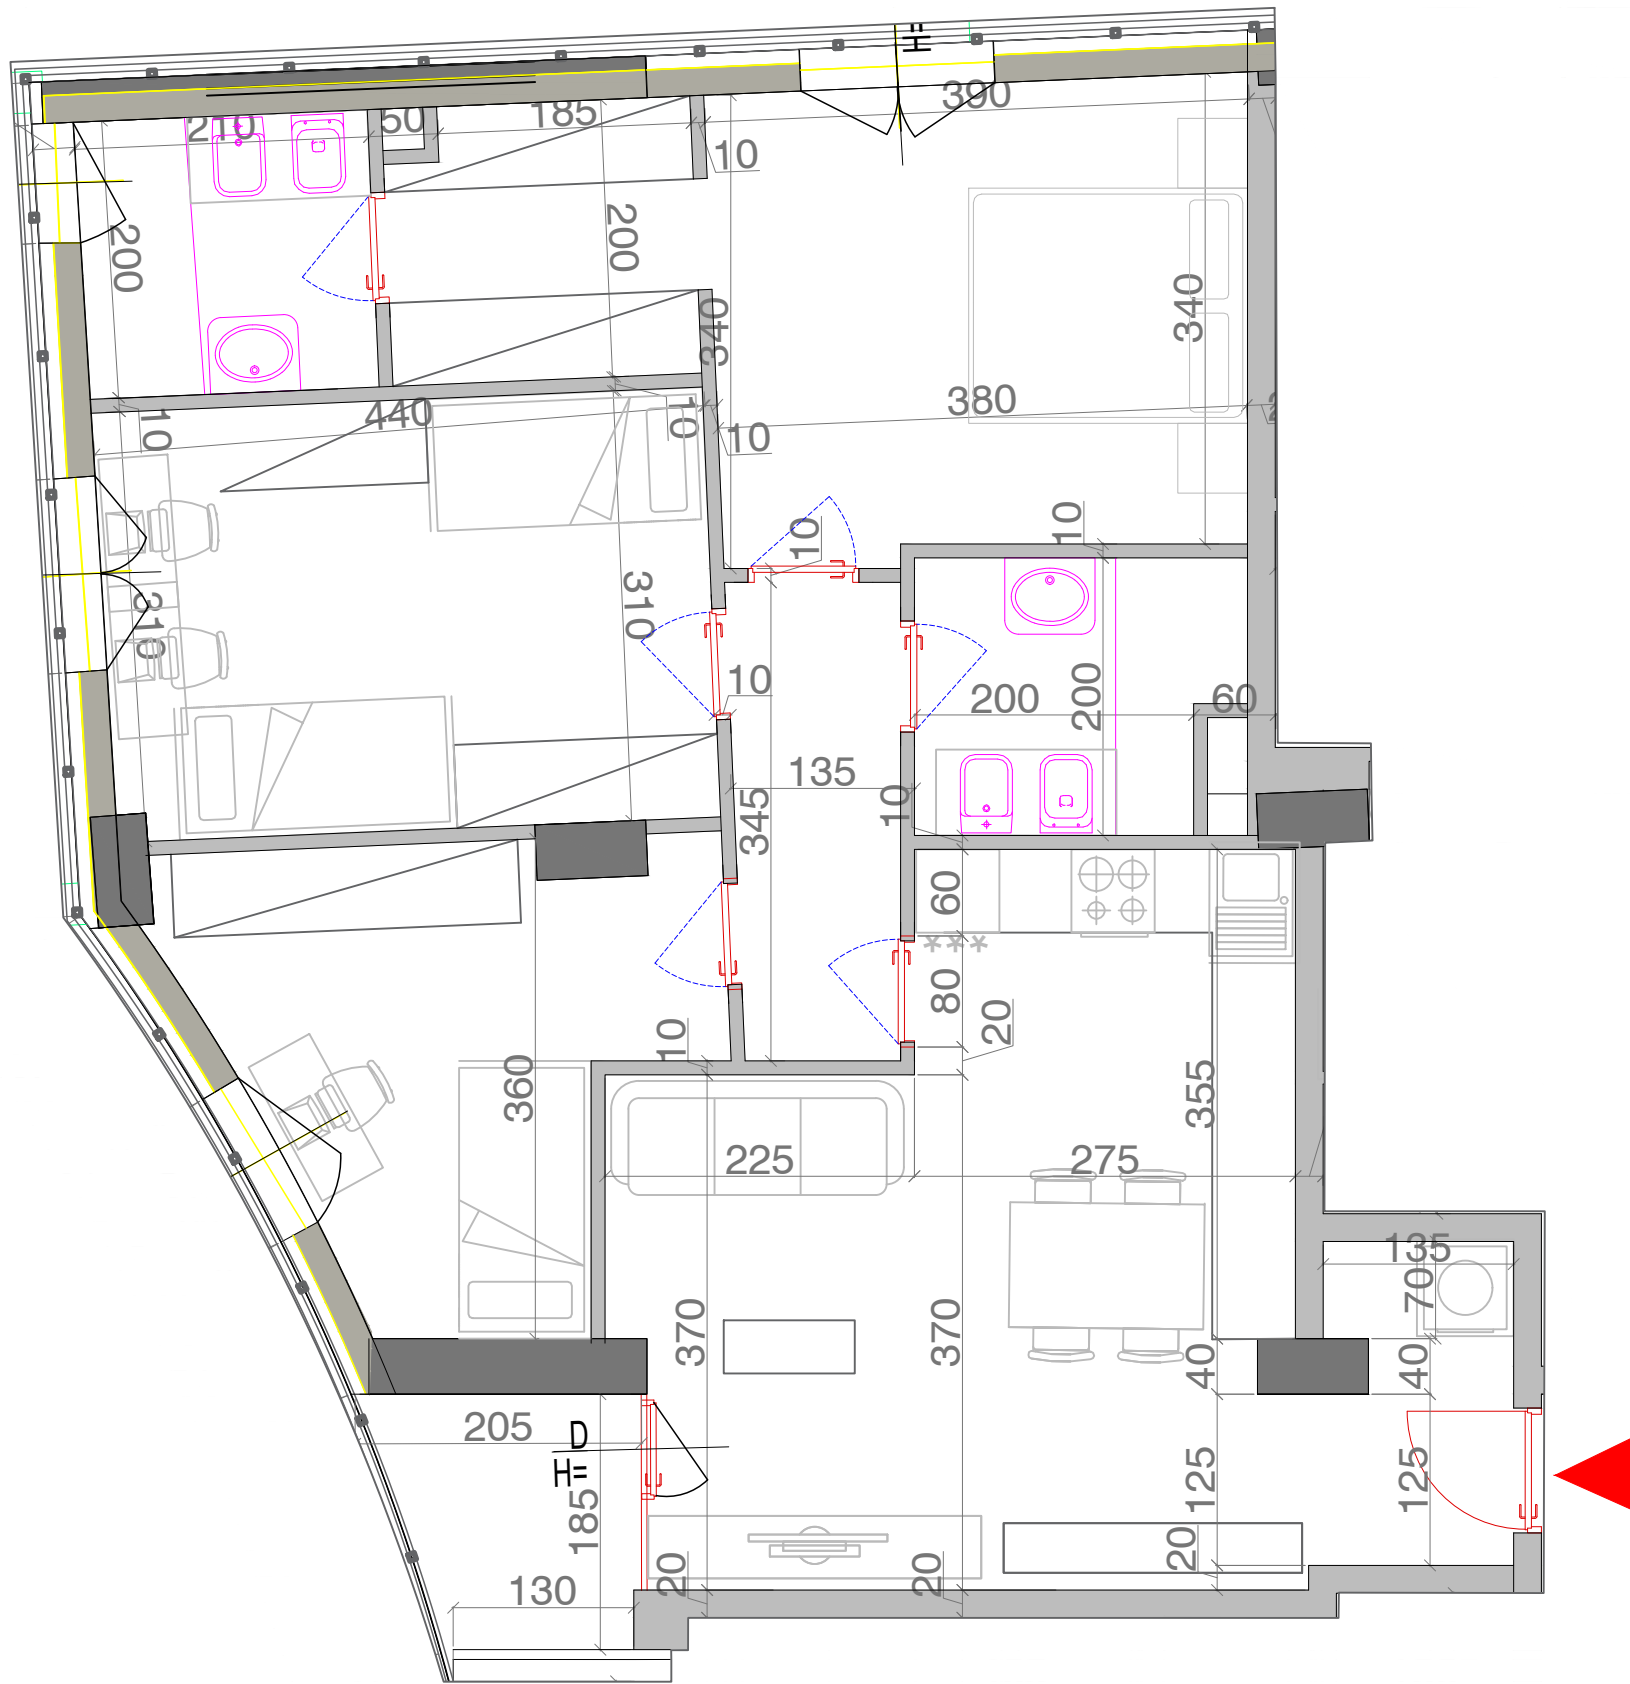

APARTAMENTI A 32

3+1

SIPERFAQE NETO 95.81 M2
SIPERFAQE TE PERBASHKETA 15.47 M2
SIPERFAQE E PERGJITESHME 111.28 M2

TWISTER PALACE

KONTAKT

Email: marketing.metrodesign@gmail.com
CEL: +355 69 402 4686

POZICIONI NE PLANIMETRINE E PERGJITSHME KUOTA +11.45

KATI 3

“Godinë banimi dhe shërbime 4, 5, 6, 7, 8, 9, 10 dhe 11 kat, me 2 kat parkim nëntokë, në rrugën “Don Bosko”, Njësia Strukturore TR/500_3, Faza 2, Tiranë, në pronë të Valdete Beleraj, Saimir Boka, Merita Boka, Menduhie Boka, Sinan Boka, Skënder Boka, me zhvillues shoqërinë “METRO DESIGN” sh.p.k. dhe “SOLID CONSTRUCTION” sh.p.k. dhe subjekt ndërtues shoqërinë “METRO DESIGN” sh.p.k”