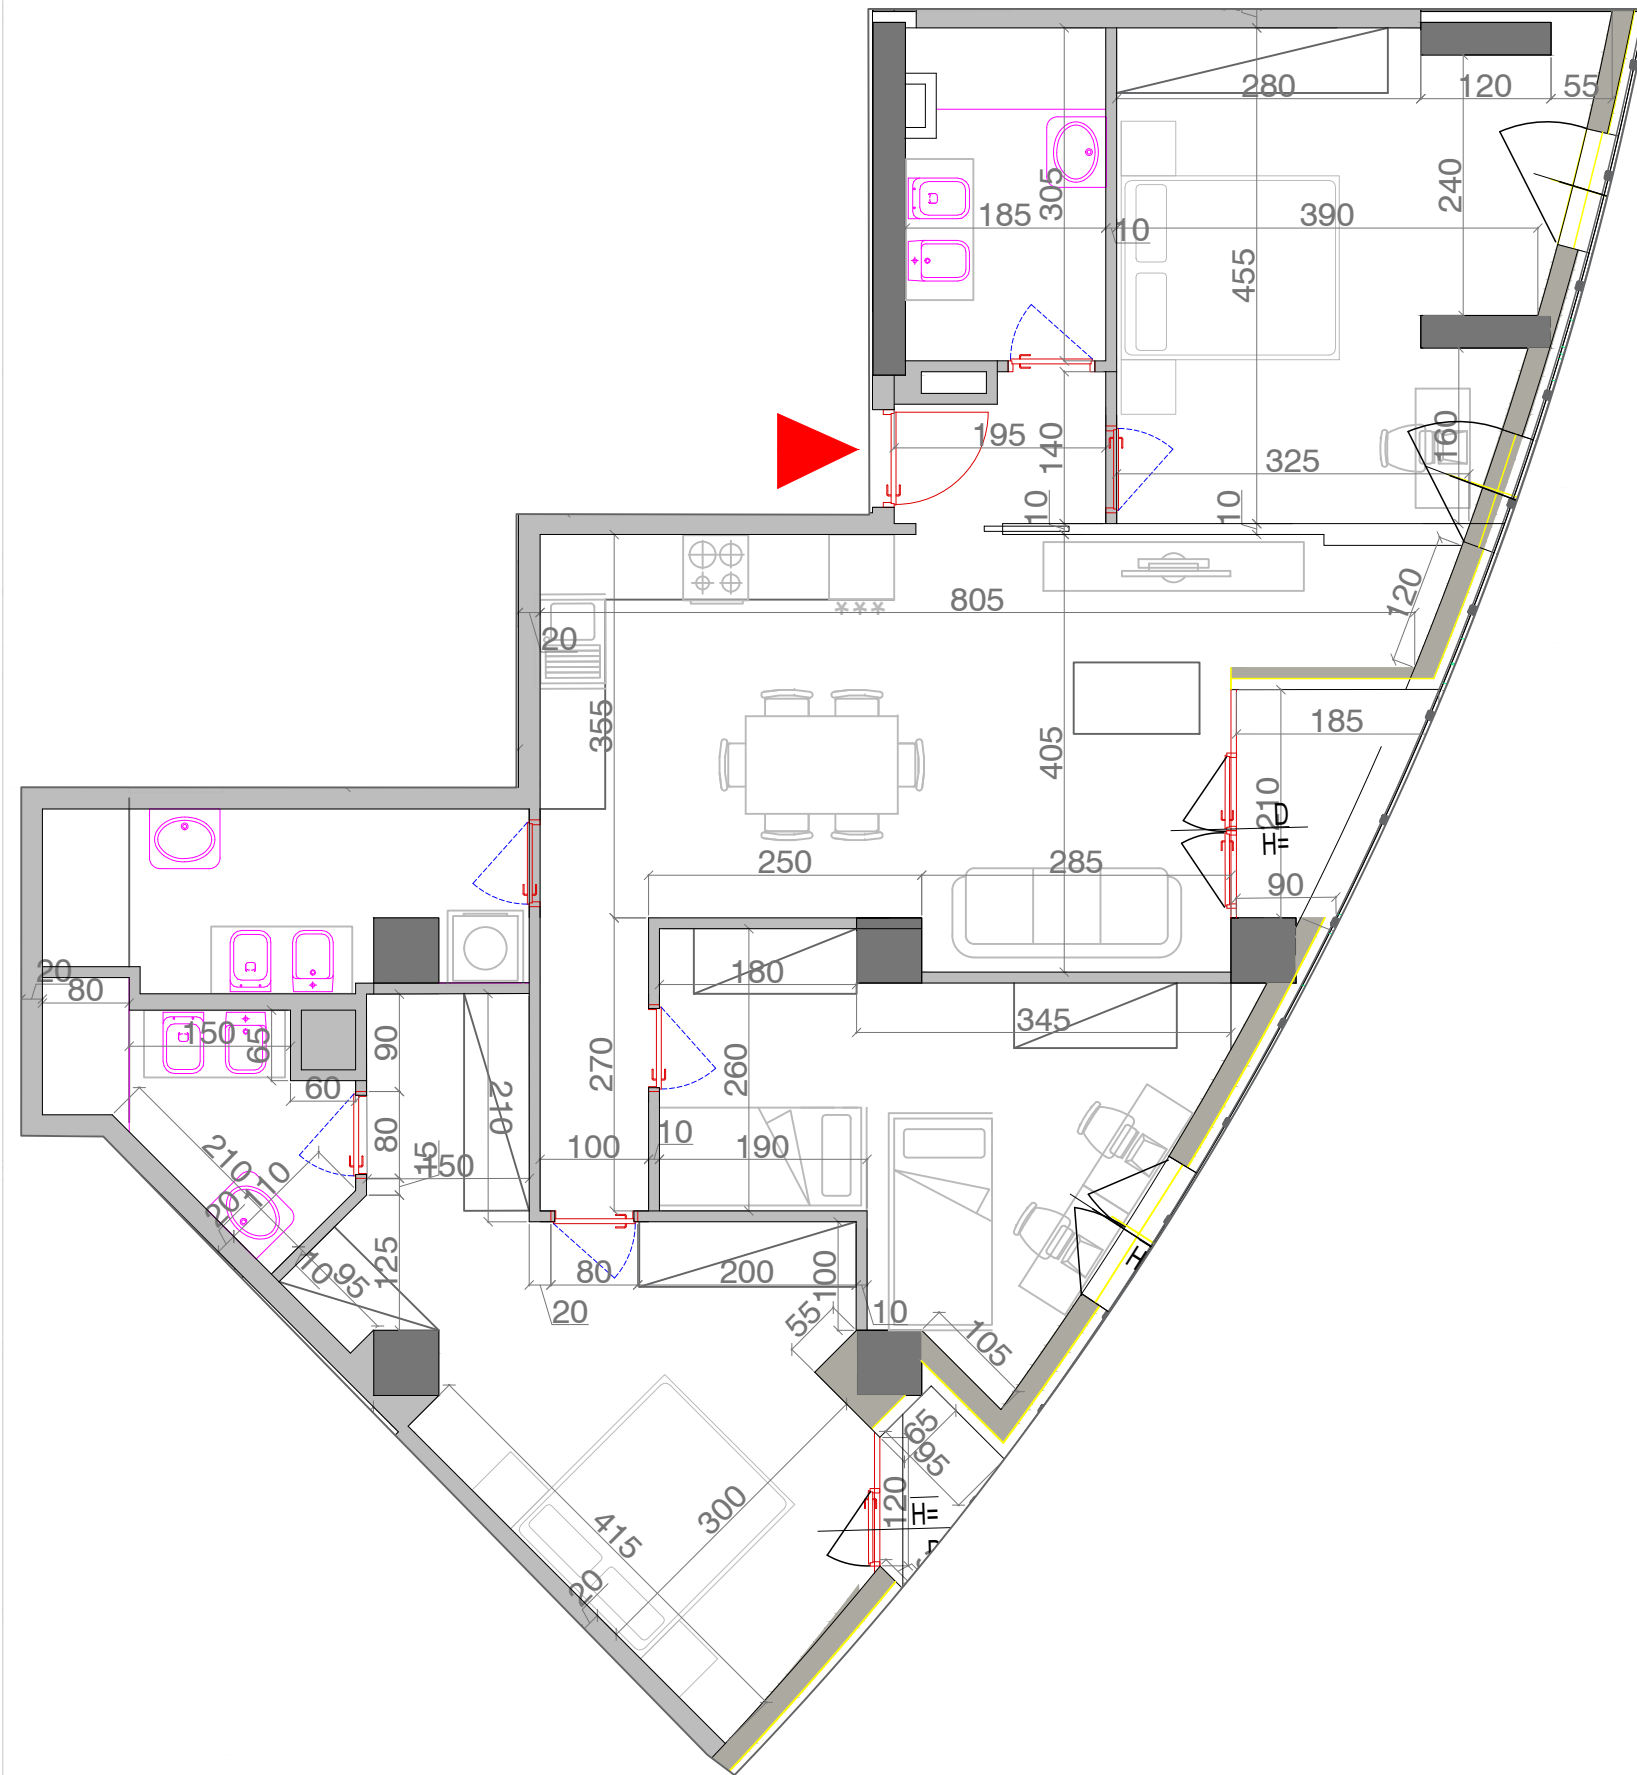

# APARTAMENTI A 36

3+1

**SIPERFAQE NETO 119.40 M2**  
**SIPERFAQE TE PERBASHKETA 19.28 M2**  
**SIPERFAQE E PERGJITESHME 138.68 M2**

## TWISTER PALACE

### KONTAKT

Email: [marketing.metrodesign@gmail.com](mailto:marketing.metrodesign@gmail.com)

CEL: +355 69 402 4686

POZICIONI NE PLANIMETRINE E PERGJITSHME KUOTA +11.45

KATI 3

“Godinë banimi dhe shërbime 4, 5, 6, 7, 8, 9, 10 dhe 11 kat, me 2 kat parkim nëntokë, në rrugën “Don Bosko”, Njësia Strukturore TR/500\_3, Faza 2, Tiranë, në pronë të Valdete Beleraj, Saimir Boka, Merita Boka, Menduhie Boka, Sinan Boka, Skënder Boka, me zhvillues shoqërinë “METRO DESIGN” sh.p.k. dhe “SOLID CONSTRUCTION” sh.p.k. dhe subjekt ndërtues shoqërinë “METRO DESIGN” sh.p.k”