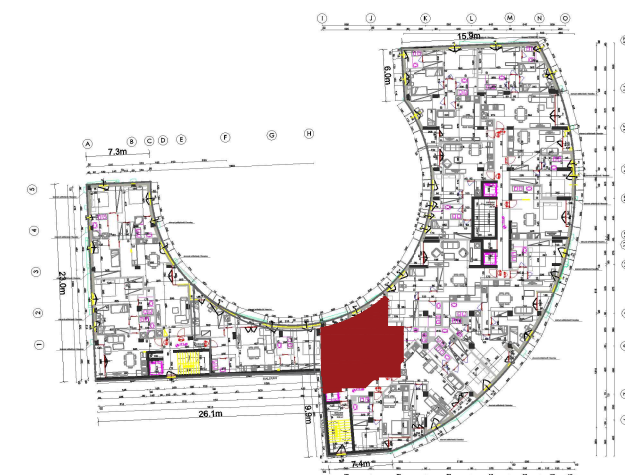

APARTAMENTI B31

2+1

SIPERFAQE NETO 74.81 M2
SIPERFAQE TE PERBASHKETA 12.08 M2
SIPERFAQE E PERGJITHESHME 86.89 M2

TWISTER PALACE

KONTAKT

Email: marketing.metrodesign@gmail.com
CEL: +355 69 402 4686

POZICIONI NE PLANIMETRINE E PERGJITHSHME KUOTA +11.45

KATI 3

“Godinë banimi dhe shërbime 4, 5, 6, 7, 8, 9, 10 dhe 11 kat, me 2 kat parkim nëntokë, në rrugën “Don Bosko”, Njësia Strukturore TR/500_3, Faza 2, Tiranë, në pronë të Valdete Beleraj, Saimir Boka, Merita Boka, Menduhie Boka, Sinan Boka, Skënder Boka, me zhvillues shoqërinë “METRO DESIGN” sh.p.k. dhe “SOLID CONSTRUCTION” sh.p.k. dhe subjekt ndërtues shoqërinë “METRO DESIGN” sh.p.k”