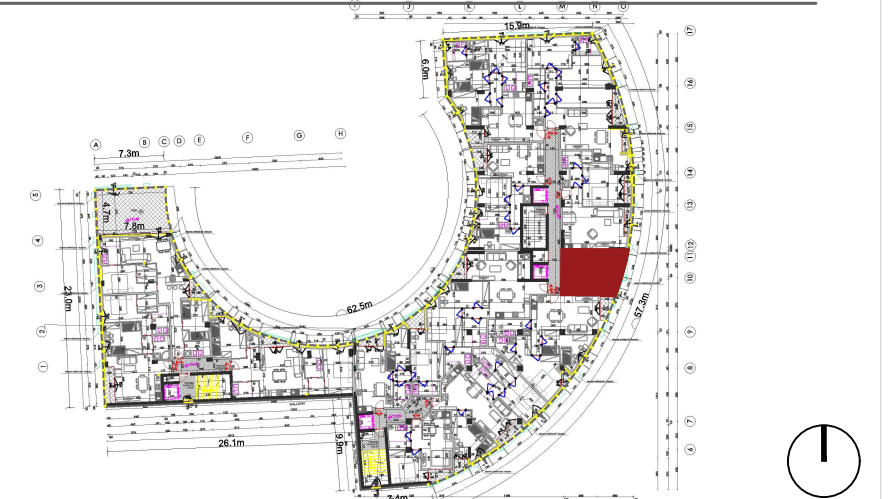

APARTAMENTI A 45

GARSONIER

SIPERFAQE NETO

30.08 M2

SIPERFAQE TE PERBASHKETA

04.86 M2

SIPERFAQE E PERGJITHESHME 34.94 M2

TWISTER PALACE

KONTAKT

Email: marketing.metrodesign@gmail.com

CEL: +355 69 402 4686

POZICIONI NE PLANIMETRINE E PERGJITHSHME KUOTA +14.60

KATI 4

“Godinë banimi dhe shërbime 4, 5, 6, 7, 8, 9, 10 dhe 11 kat, me 2 kat parkim nëntokë, në rrugën “Don Bosko”, Njësia Strukture TR/500_3, Faza 2, Tiranë, me zhvillues shoqërinë “METRO DESIGN” sh.p.k. dhe “SOLID CONSTRUCTION” sh.p.k. dhe subjekt ndërtues shoqërinë “METRO DESIGN” sh.p.k”