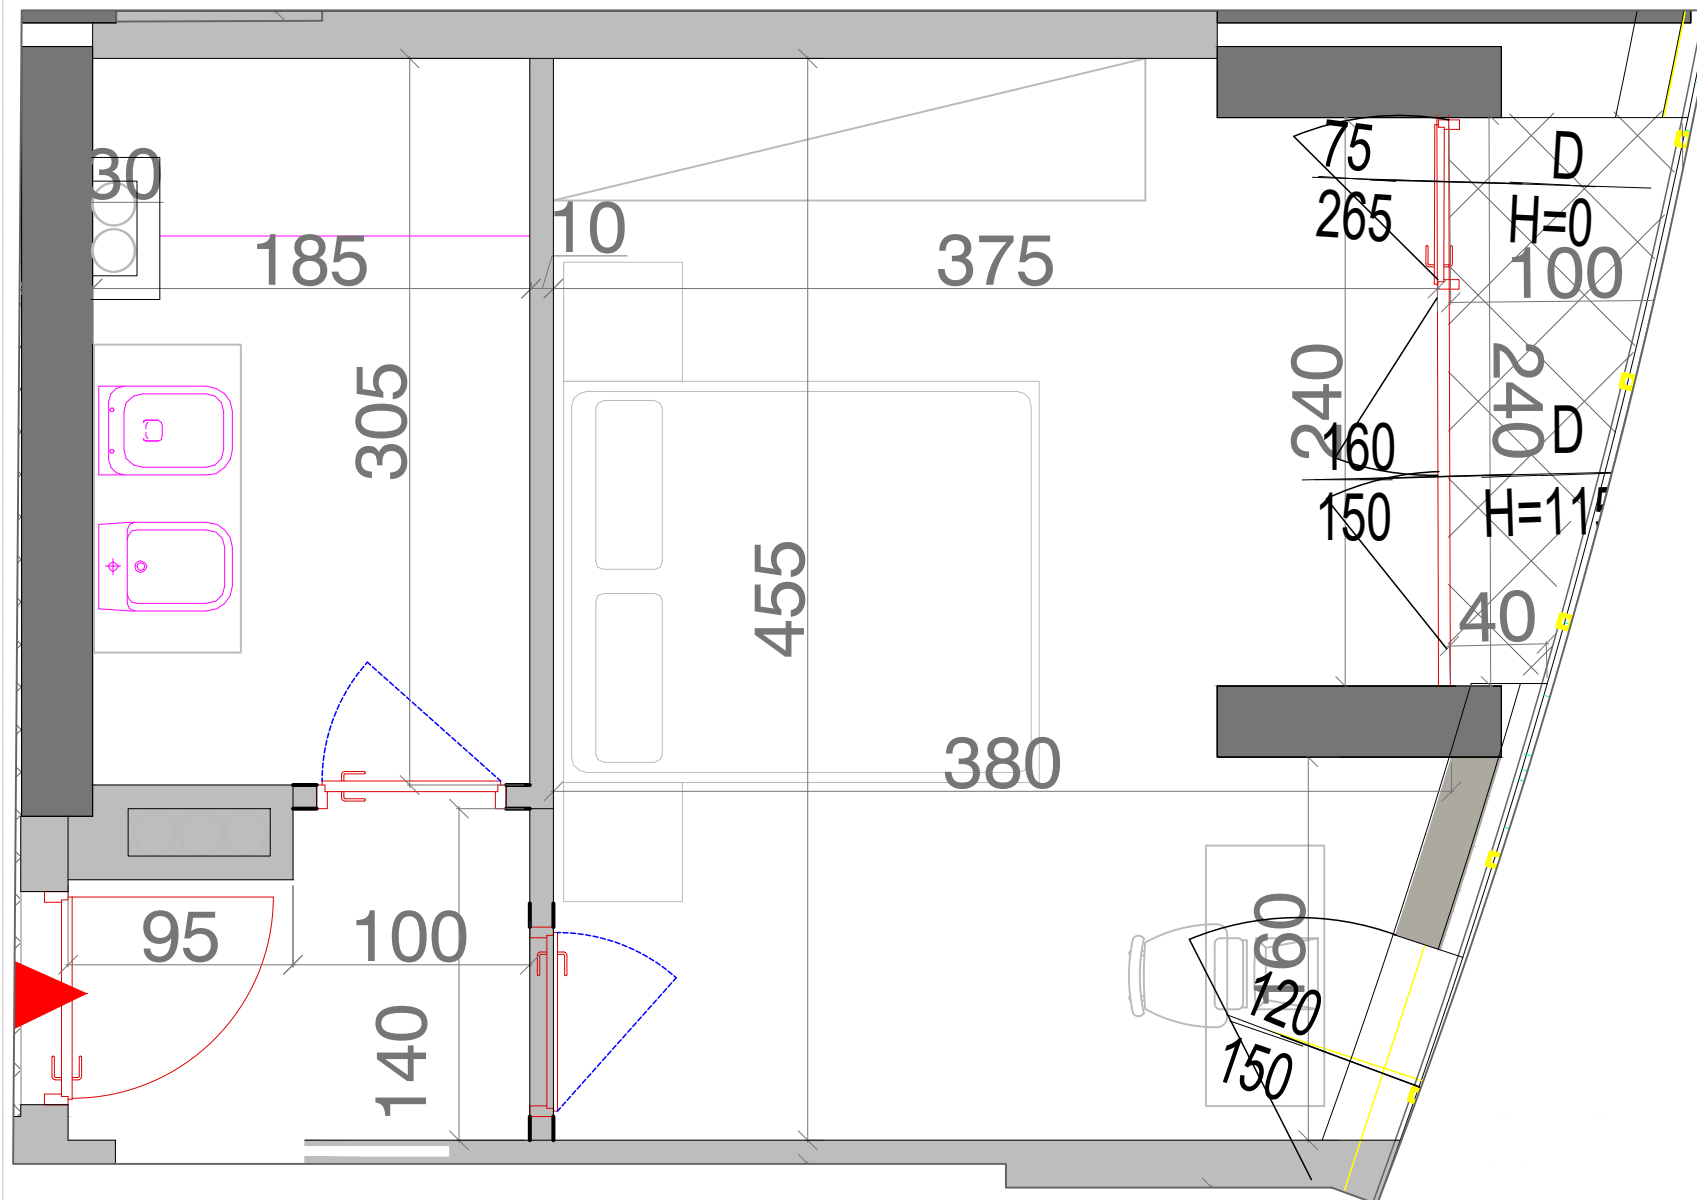

APARTAMENTI A 45

GARSONIER

SIPERFAQE NETO

30.08 M2

SIPERFAQE TE PERBASHKETA

04.86 M2

SIPERFAQE E PERGJITHESHME 34.94 M2

TWISTER PALACE

KONTAKT

Email: marketing.metrodesign@gmail.com

CEL: +355 69 402 4686

POZICIONI NE PLANIMETRINE E PERGJITHSHME KUOTA +14.60

KATI 4

“Godinë banimi dhe shërbime 4, 5, 6, 7, 8, 9, 10 dhe 11 kat, me 2 kat parkim nëntokë, në rrugën “Don Bosko”, Njësia Strukture TR/500_3, Faza 2, Tiranë, me zhvillues shoqërinë “METRO DESIGN” sh.p.k. dhe “SOLID CONSTRUCTION” sh.p.k. dhe subjekt ndërtues shoqërinë “METRO DESIGN” sh.p.k”