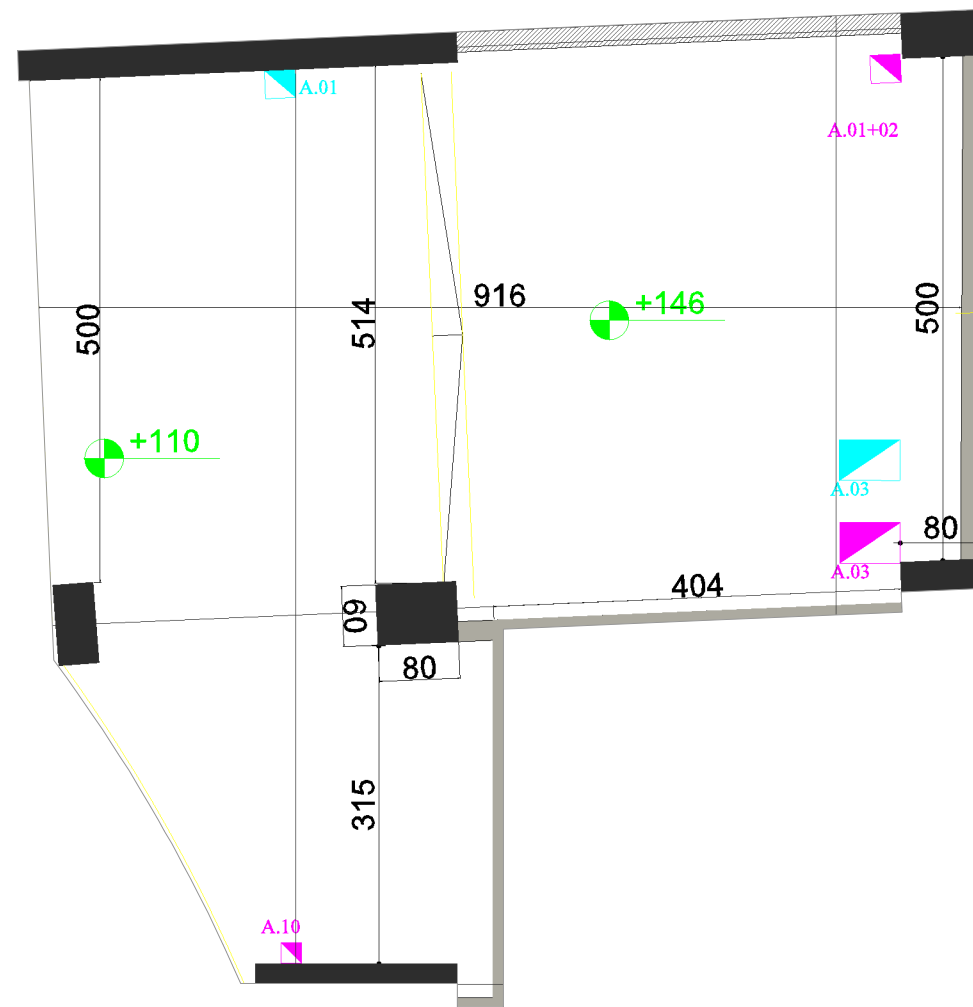

Planimetria Sh. 1:75

Kati 0

AMBJENT SHERBIMI D 1
SIPERFAQE NETO 67.75 M2
SIPERFAQE TE PERBASHKETA 11.94 M2
SIPERFAQE E PERGJITHESHM 79.69 M2

TWISTER PALACE

KONTAKT

Email:
marketing.metrodesign@gmail.com
CEL: +355 69 402 4686

POZICIONI NE PLANIMETRINE E PERGJITHSHME
KUOTA +0.00

“Godinë banimi dhe shërbime 4, 5, 6, 7, 8, 9, 10 dhe 11 kat, me 2 kat parkim nëntokë, në rrugën “Don Bosko”, Njësia Strukturore TR/500_3, Faza 2, Tiranë, me zhvillues shoqërinë “METRO DESIGN” sh.p.k. dhe “SOLID CONSTRUCTION” sh.p.k. dhe subjekt ndërtues shoqërinë “METRO DESIGN” sh.p.k”