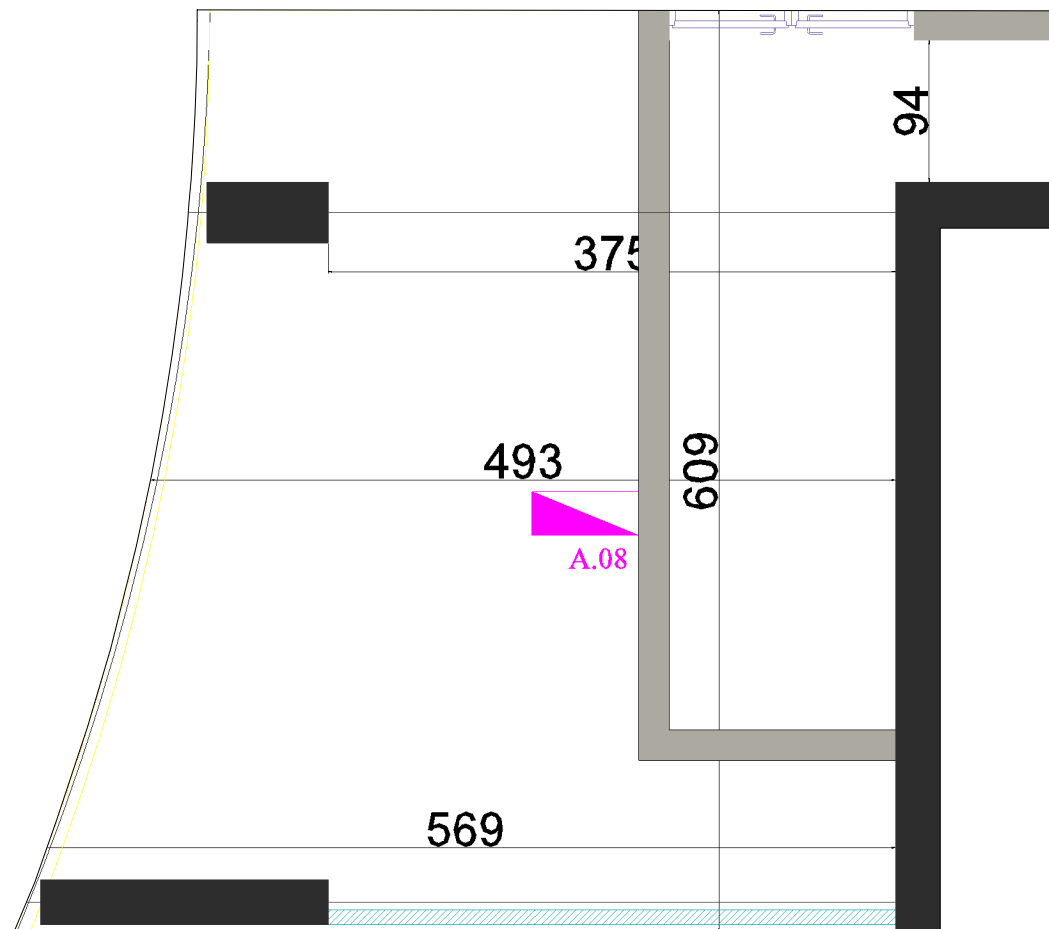

Planimetria Sh. 1:50

Kati 0

AMBJENT SHERBIMI D 4	
SIPERFAQE NETO	33.46 M2
SIPERFAQE TE PERBASHKETA	5.90 M2
SIPERFAQE E PERGJITHESHM	39.36 M2

.....

TWISTER PALACE

KONTAKT
Email:
marketing.metrodesign@gmail.com
CEL: +355 69 402 4686

POZICIONI NE PLANIMETRINE E PERGJITHSHME
KUOTA +0.00

“Godinë banimi dhe shërbime 4, 5, 6, 7, 8, 9, 10 dhe 11 kat, me 2 kat parkim nëntokë, në rrugën “Don Bosko”, Njësia Strukturore TR/500_3, Faza 2, Tiranë, me zhvillues shoqërinë “METRO DESIGN” sh.p.k. dhe “SOLID CONSTRUCTION” sh.p.k. dhe subjekt ndërtues shoqërinë “METRO DESIGN” sh.p.k”