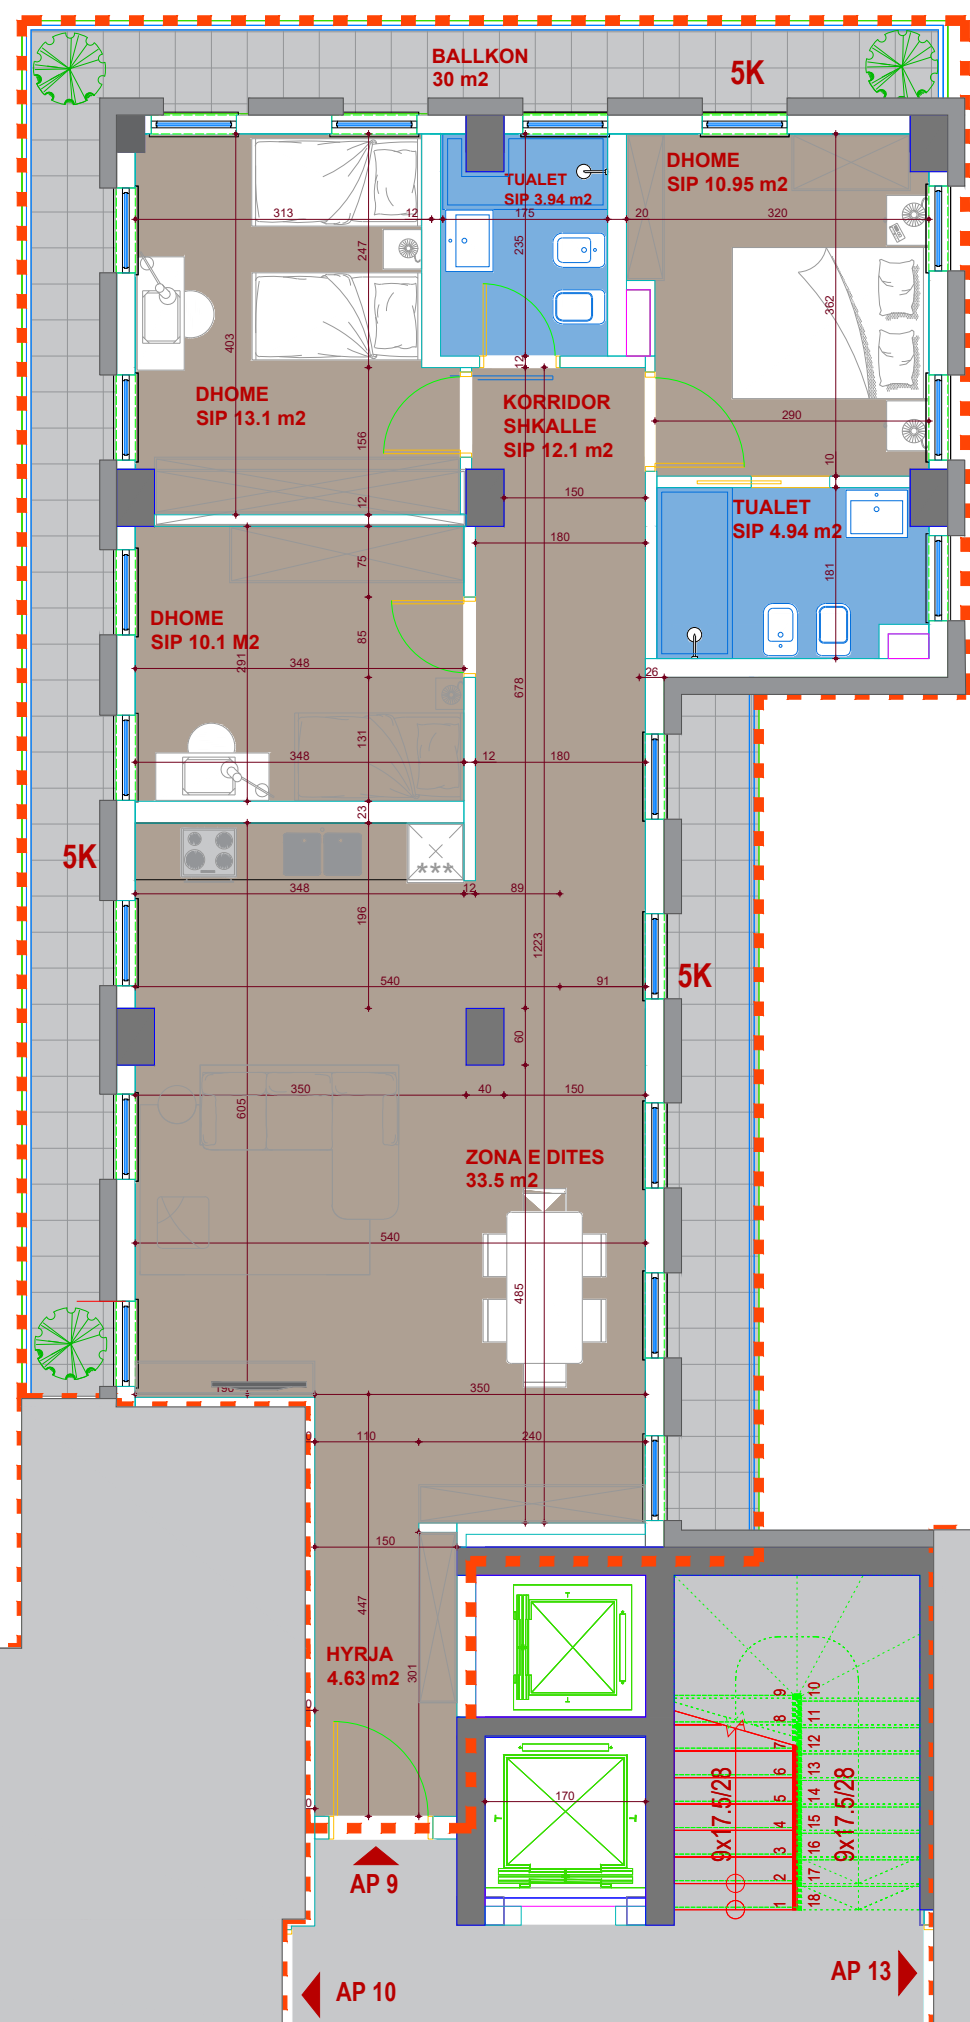

Apartamenti 9 (3+1), Kati +5, kuota +19.50m

SIPËRFAQE NETO	142.69 m2
SIPËRFAQE TE PËRBASHKËTA	28.54 m2
SIPËRFAQE E PËRGJITHËSHME	171.23 m2

KONTAKT

Email: marketing.metrodesign@gmail.com
 CEL.: +355 69 342 6116

POZICIONI NE PLANIMETRINE E PERGJITHSHME KUOTA +19.50

KATI +5

“Godinë banimi dhe shërbime 3, 4, 5, 6, 7, 8, dhe 9 kat, me 2 kat parkim nëntokë, në rrugën “Sami Frasheri”, Njësia Strukture TR/237_1, Faza 2, Tiranë, me zhvillues shoqërinë “METRO DESIGN” sh.p.k. dhe subjekt ndërtues shoqërinë “METRO DESIGN” sh.p.k”