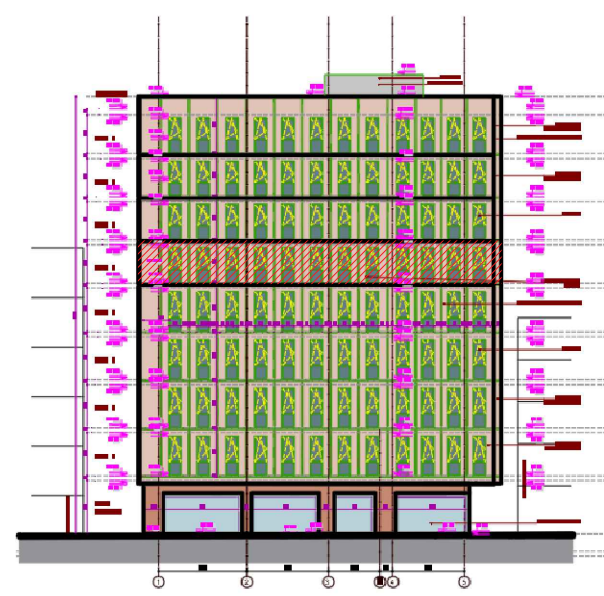

Apartamenti 9 (3+1), Kati +5, kuota +19.50m

SIPËRFAQE NETO	142.69 m2
SIPËRFAQE TE PËRBASHKËTA	28.54 m2
SIPËRFAQE E PËRGJITHËSHME	171.23 m2

KONTAKT

Email: marketing.metrodesign@gmail.com
 CEL.: +355 69 342 6116

POZICIONI NE PLANIMETRINE E PERGJITHSHME KUOTA +19.50

KATI +5

“Godinë banimi dhe shërbime 3, 4, 5, 6, 7, 8, dhe 9 kat, me 2 kat parkim nëntokë, në rrugën “Sami Frasheri”, Njësia Strukture TR/237_1, Faza 2, Tiranë, me zhvillues shoqërinë “METRO DESIGN” sh.p.k. dhe subjekt ndërtues shoqërinë “METRO DESIGN” sh.p.k”