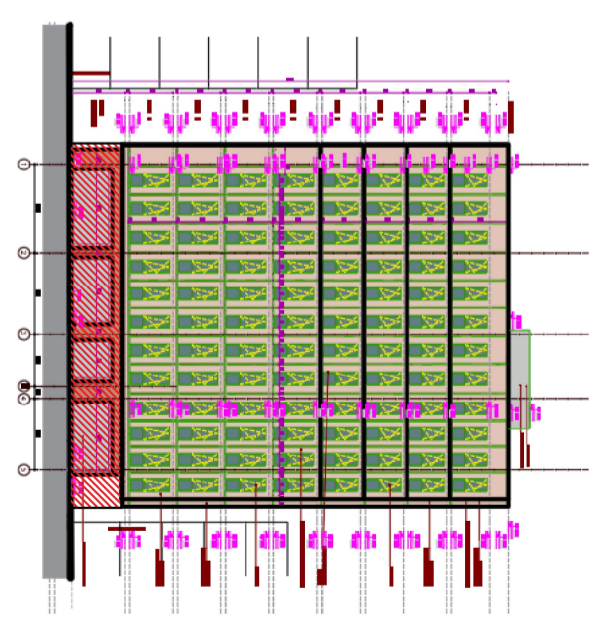

NJESI SHERBIMI KATI PERDHE

| | |
|---------------------------|----------------------|
| SIPËRFAQE NETO | 64.79 m ² |
| SIPËRFAQE TE PËRBASHKËTA | 8.69 m ² |
| SIPËRFAQE E PËRGJITHËSHME | 73.48 m ² |
| VERANDË | 56.37 m ² |

KONTAKT

Email: marketing.metrodesign@gmail.com
 CEL.: +355 69 342 6116

POZICIONI NE PLANIMETRINE E PERGJITHSHME KUOTA +19.50

KATI PERDHE

“Godinë banimi dhe shërbime 3, 4, 5, 6, 7, 8, dhe 9 kat, me 2 kat parkim nëntokë, në rrugën “Sami Frasher”, Njësia Strukturore TR/237_1, Faza 2, Tiranë, me zhvillues shoqërinë “METRO DESIGN” sh.p.k. dhe subjekt ndërtues shoqërinë “METRO DESIGN” sh.p.k”